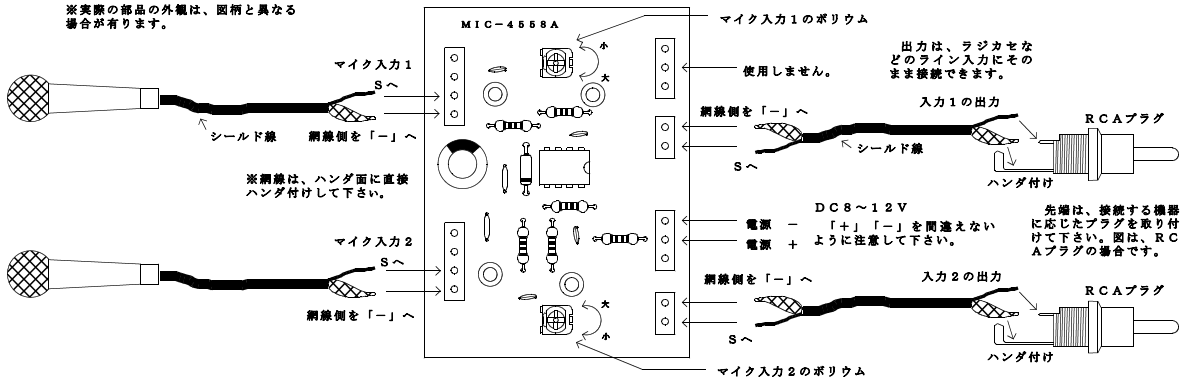

### 概要

ICを使用した、ステレオマイクアンプの基板完成品です。

部品は**実装済み**ですのでマイクを取り付けるだけで、すぐに使用できます。

出力は「**ラインレベル**」なので、ラジカセなどのAV機器の「ライン入力端子」に、そのまま接続できます。

基板上には、**左右独立**に出力を調整できる**ボリューム**が付いています。

### 仕様

電源電圧	DC 8~12V
静止電流	約10mA
入力	ダイナミックマイク
入力数	2チャンネル (ステレオ)
電圧ゲイン	約220倍
出力レベル	ラインレベル
出力数	2チャンネル (ステレオ)
ボリューム (出力調整)	基板付け 左右独立
基板寸法	W42×D66×H17 mm

※当品には、ダイナミックマイク、コンデンサマイクは入っていません。必要な方は別途、御買い求めください。

### ◆ 接続参考図

※実際の部品の外観は、図柄と異なる場合があります。

当品には、シールド線、RCAプラグは入っていません。別途お買い求めください。

マイク入力を片方しか使わない場合は、使わない方の「-」と「S」をつないでおいて下さい。

電源以外の配線は「シールド線」を使って下さい

【注】 当品を大電力が供給可能な電源または電池に接続する場合は必ず1A程度のヒューズを電源ラインに挿入してください。万一ICが破壊した場合、電源の供給が停止しないと発熱により発火に至るおそれがあります。