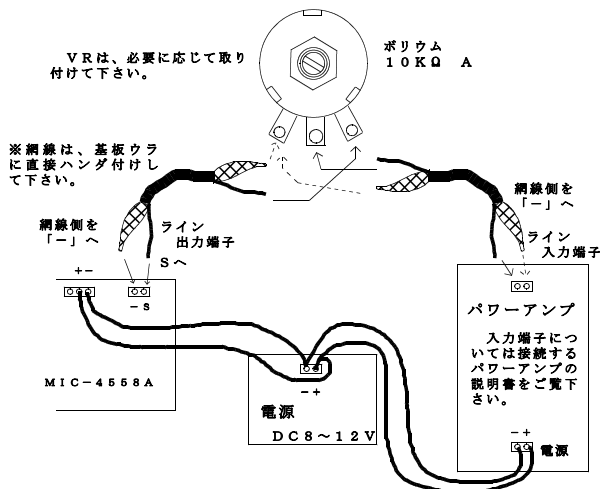

## A: 出力の接続

出力端子は、「CN4」「CN6」です。  
配線は、シールド線を使用ください。  
出力信号のレベルは、ラインレベルです。そのままラジカセ等のライン入力端子に接続できます。  
スピーカを鳴らす場合は、当社別売りのパワーアンプを、ご購入ください。

## B: マイクの接続

マイクは、ダイナミックマイクを御使用ください。「CN1」「CN2」が、マイク入力端子です。(P1) 図を参考に取り付けてください。

## C: 電源

入出力の接続に間違いのない事を確認してから、CN5に電源を接続してください。

電源を入れる前に基板上のポリウム「VR1」「VR2」を最小にしてください。

VRは電源と入力を入れてから、少しずつ上げて調整してください。

電源に電圧が不安定な物を使用した場合、出力にノイズが乗る事が有ります。

## ◆パワーアンプとの接続の仕方

図を参考に取り付けてください。  
電源は「マイクアンプ」と「パワーアンプ」が必ず並列になる様に接続してください。

パワーアンプを接続する事によりノイズや音声の歪がひどくなった場合は、「マイクアンプ」と「パワーアンプ」の電源を別々にしてください。

※2線式の場合は(S)(+)間にバイアス抵抗を入れてください。(基板上、CN1入力時はR8, CN2入力時はR7に取り付ける事で接続されます。)