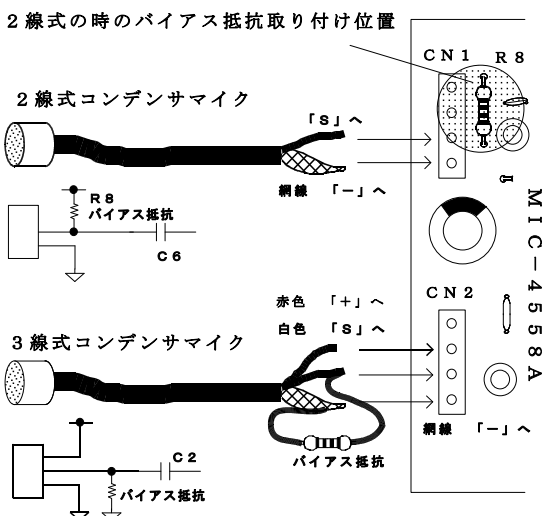

## C: 電源

入出力の接続に間違いのない事を確認してから、CN5に電源を接続してください。

電源を入れる前に基板上のポリウム「VR1」「VR2」を最小にしてください。

VRは電源と入力を入れてから、少しずつ上げて調整してください。

電源に電圧が不安定な物を使用した場合、出力にノイズが乗る事が有ります。

## ◆パワーアンプとの接続の仕方

図を参考に取り付けてください。  
電源は「マイクアンプ」と「パワーアンプ」が必ず並列になる様に接続してください。

パワーアンプを接続する事によりノイズや音声の歪がひどくなった場合は、「マイクアンプ」と「パワーアンプ」の電源を別々にしてください。

※2線式の場合は(S)(+)間にバイアス抵抗を入れてください。(基板上、CN1入力時はR8, CN2入力時はR7に取り付ける事で接続されます。)

※3線式の場合は(S)(-)間にバイアス抵抗を入れてください。(基板上に取り付けるスペースが無いので外付けしてください。)

バイアス抵抗には4.7K~10KΩの抵抗を入れてください。また、抵抗は当キットには含まれていませんので別途お買い求めください。

※網線がハンダ付けしにくい時は基板ウラに直接ハンダ付けしてもOKです。

当品の規格以外の使い方や改造の仕方についてのご質問は、ご遠慮ください。また**利用は自己の裁量**でお願いします。規格以外の使い方や改造による不動作、ICの破壊等の損害については一切補償しません。