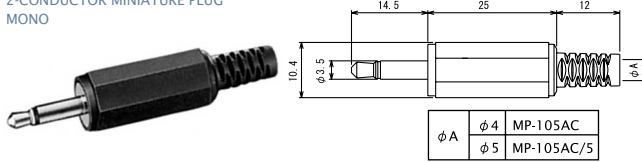

## 3.5 - 2極小形単頭プラグ・ジャック

### No.MP-105AC (3.5 -2極)

2-CONDUCTOR MINIATURE PLUG  
MONO