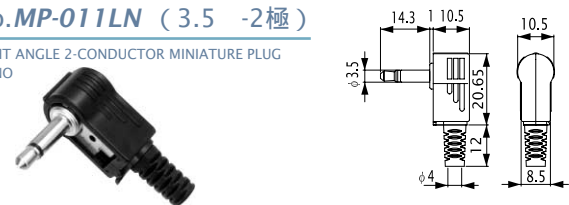

No.MP-011LN (3.5 -2極)

RIGHT ANGLE 2-CONDUCTOR MINIATURE PLUG
MONO