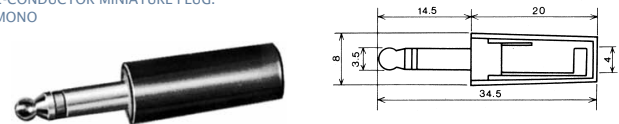

No.MP-104M (3.5 -2極)

2-CONDUCTOR MINIATURE PLUG.
MONO