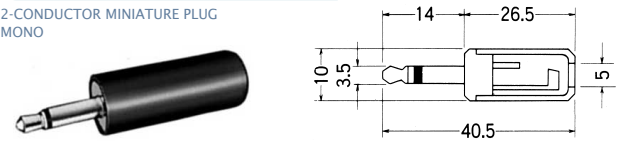

No.MP-105LC (3.5 -2極)

2-CONDUCTOR MINIATURE PLUG
MONO