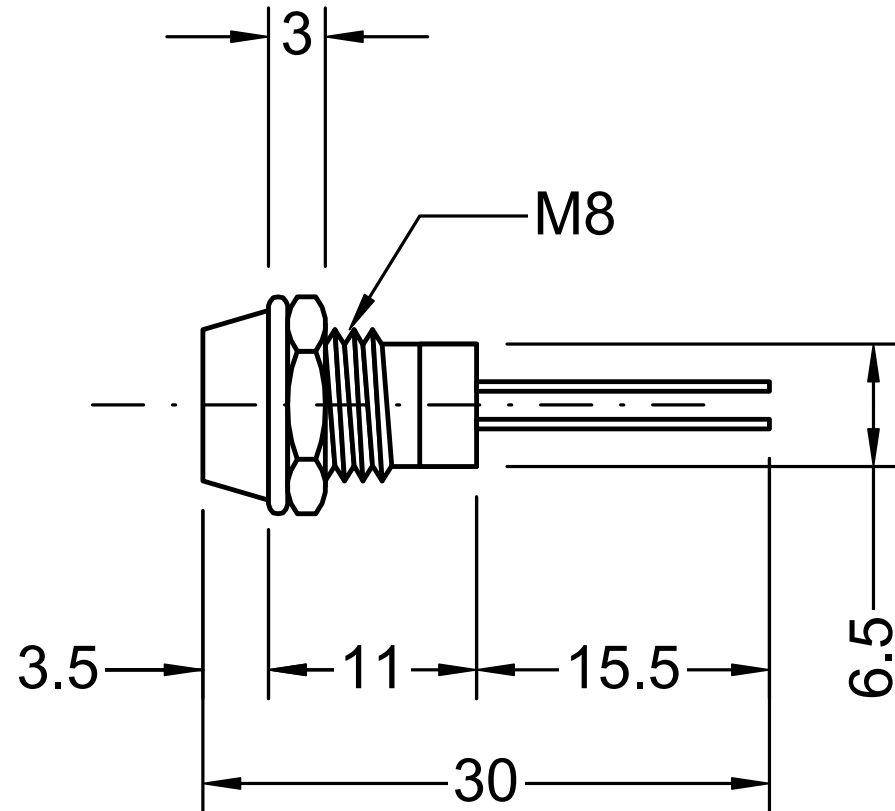

材 質 表

NO.	部品名稱 PART NAME	部品材質 MATERIAL
1	本體 HOUSING	青銅 BRONZE
2	螺母 NUT	青銅 BRONZE
3	華司 WASHER	鐵圈 IRON HOOP
4	底座 HOLDER	ABS
5	燈泡 LAMP	φ5mmLED

MODEL NO.

LAMP COLOR

L-609-R-2V

RED

L-609-Y-2V

YELLOW

L-609-G-2V

GREEN

品名
TITLE

INDICATOR LIGHT

單位
DIMENSION UNIT

m m

型號
MODEL NO.

L-609 SERIES

比例
SCALE

1 : 1