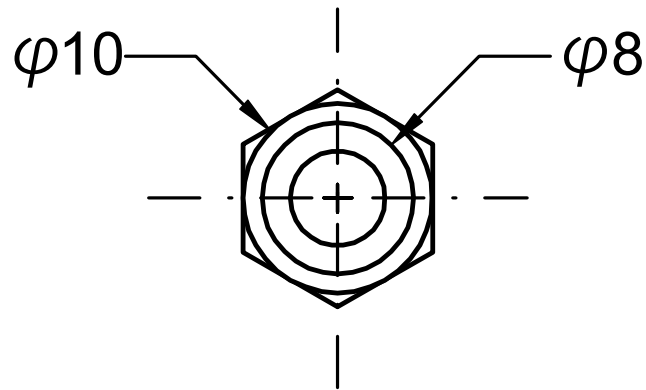

材 質 表

NO.	部品名稱 PART NAME	部品材質 MATERIAL
1	本體 HOUSING	青銅 BRONZE
2	螺母 NUT	青銅 BRONZE
3	華司 WASHER	鐵圈 IRON HOOP
4	底座 HOLDER	ABS
5	燈泡 LAMP	φ5mmLED

MODEL NO.

LAMP COLOR

L-609-R-2V

RED

L-609-Y-2V

YELLOW

L-609-G-2V

GREEN

品名
TITLE

INDICATOR LIGHT

單位
DIMENSION UNIT

m m

型號
MODEL NO.

L-609 SERIES

比例
SCALE

1 : 1