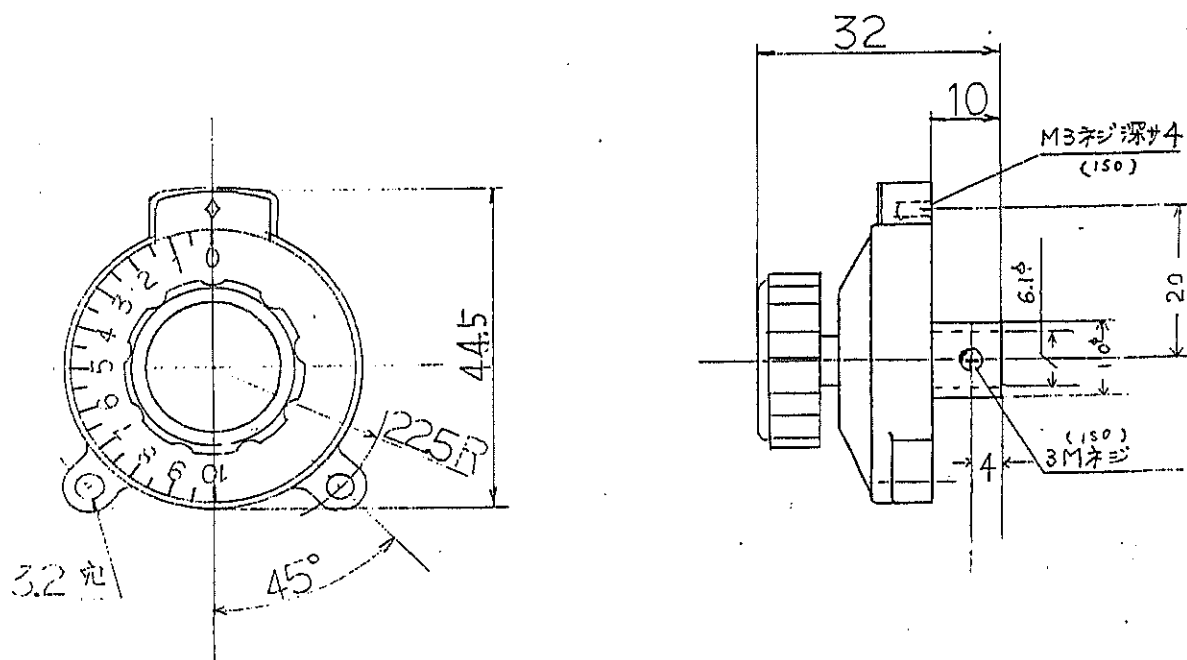

# VERNIER DIAL

N-303	36m/m バーニアル ダイアル		
	1-1/2" Friction Type Vernier Dial		
型 式	Type Molded Phenolic Base 1-1/2" (36m/m)		
目 盛	Scale 0~10 <sup>+1 -0</sup> 目盛 (Decimal)		
全周回転比	Turn Ratio 8:1 【回転比の多少の誤差ご承知ください】		
回 転 角	180°	目 盛 板 種 類	梨地ニッケル 黒 字
			ブラック 白 字
※回転角度標準外、 製作いたします。	300°	※標準目盛のほか、特殊目盛も製作いたします。	シルバー 黒 字
表面エポキシコーティング仕上			