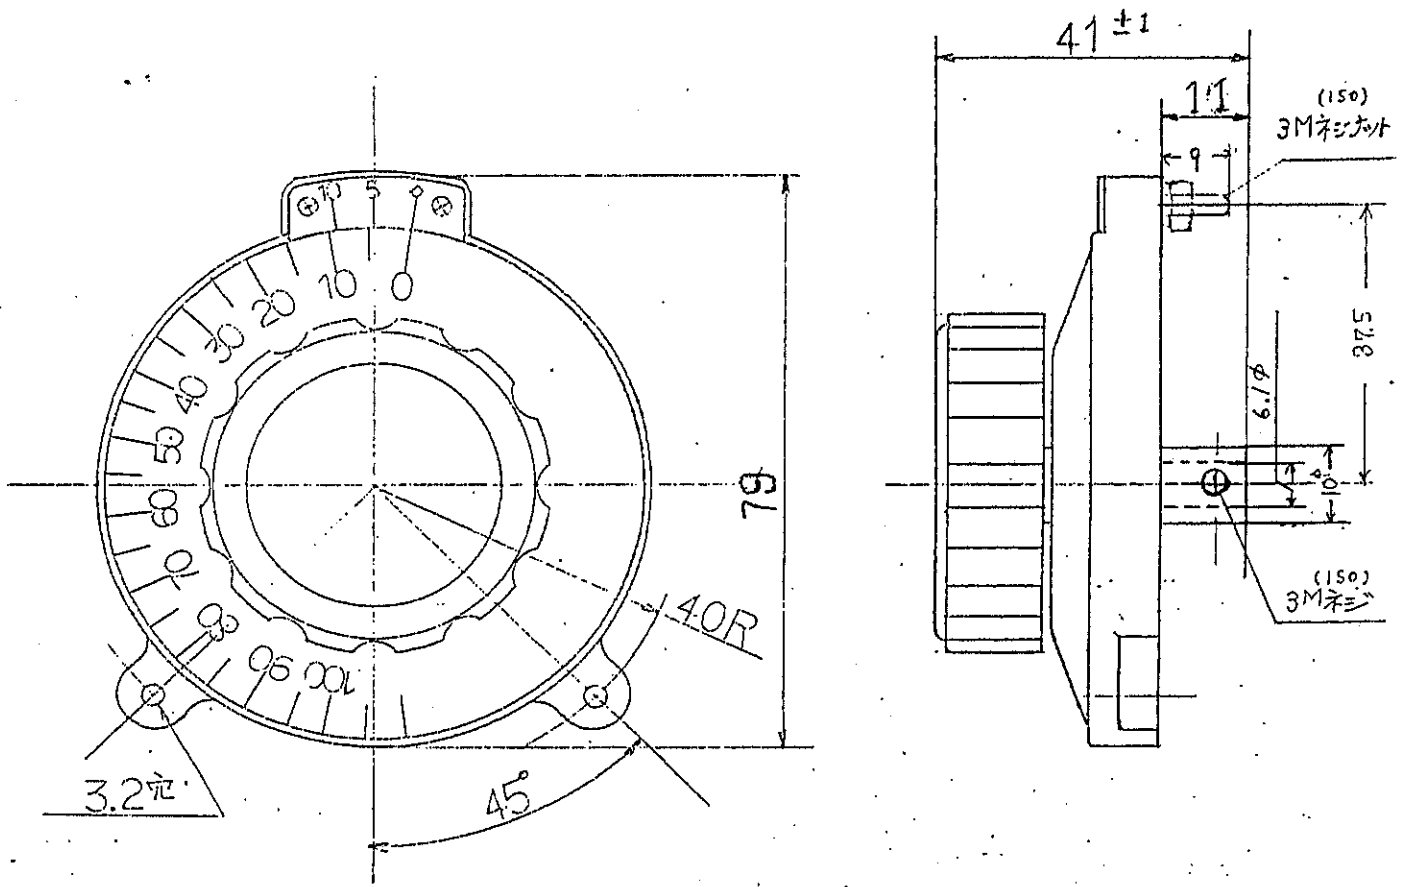

VERNIER DIAL

N-301	70m/m バーニアル ダイアル		
	2-7/8" Friction Type Vernier Dial		
型 式	Type Molded Phenolic Base 2-7/8" (70m/m)		
目 盛	Scale 0~100 ^{+1 -0} 目盛 (Decimal)		
全周回転比	Turn Ratio 10:1 [回転比の多少の誤差ご承知ください]		
回 転 角	180°	目盛板種類	梨地ニッケル 黒字
			ブラック 白字
※回転角度標準外、 製作いたします。	300°	※標準目盛のほか、特殊目盛も製作いたします。	シルバー 黒字
	表面エポキシコーティング仕上		