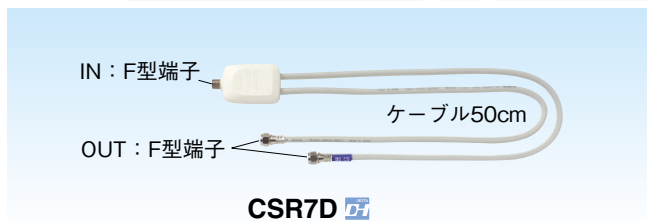

BS

CS

バック商品 p.302  
この製品は、バック商品のみです。

RoHS  
対応

DIGITAL  
デジタル放送対応

Model	希望小売価格 ¥ (税込)	税別価格 ¥	梱包数
CSR7D-P	2,415	2,300	20

●型式末尾の-Pは、バック商品です。  
ケーブルは2重シールド4Cケーブル

Model	インピーダンス (Ω) Impedance		通過帯域損失 (dB 以下) Insertion Loss			阻止帯域減衰量 (dB 以上) Out-of-Band Rejection			VSWR (以下)			外観寸法※ (mm) H×W×D
	IN	OUT	76~ 770 MHz	1000~ 2150 MHz	2150~ 2602 MHz	76~ 770 MHz	1000~ 2150 MHz	2150~ 2602 MHz	76~ 770 MHz	1000~ 2150 MHz	2150~ 2602 MHz	
CSR7D	75		1.5	2	3.5	18	15		1.8	2	2.5	62×35×18