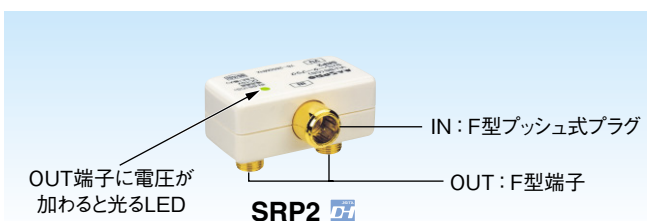

CS

バック商品 p.302  
この製品は、バック商品のみです。

RoHS  
対応

DIGITAL  
デジタル放送対応

Model	希望小売価格 ¥ (税込)	税別価格 ¥	梱包数
SRP2-P	2,541	2,420	20

●型式末尾の-Pは、バック商品です。  
入・出力端子はすべて金メッキ

Model	インピーダンス (Ω) Impedance		通過帯域損失 (dB 以下) Insertion Loss				阻止帯域減衰量 (dB 以上) Out-of-Band Rejection				VSWR (以下)				外観寸法 (mm) H×W×D
	IN	OUT	76~ 222 MHz	222~ 770 MHz	1000~ 2150 MHz	2150~ 2655 MHz	76~ 222 MHz	222~ 770 MHz	1000~ 2150 MHz	2150~ 2655 MHz	76~ 222 MHz	222~ 770 MHz	1000~ 2150 MHz	2150~ 2655 MHz	
SRP2	75		0.5	1.5	1.8	2.6	25	20	1.5	1.8	2	2.5	30×53×39		