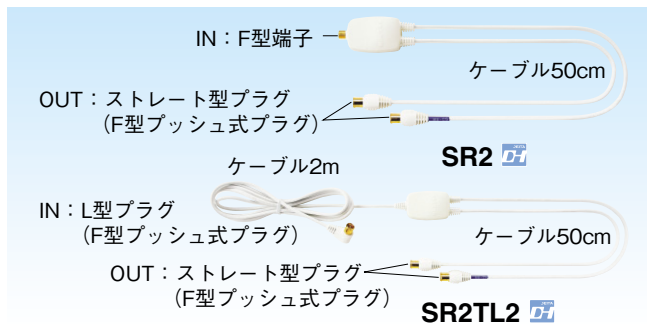

BS

CS

バック商品 p.302  
この製品は、バック商品のみです。

RoHS  
対応

DIGITAL  
デジタル放送対応

Model	希望小売価格 ¥ (税込)	税別価格 ¥	梱包数
SR2-P	3,255	3,100	20
SR2TL2-P	4,305	4,100	

●型式末尾の-Pは、バック商品です。  
入・出力端子はすべて金メッキ  
ケーブルは3重シールド2Cケーブル

Model	インピーダンス (Ω) Impedance		通過帯域損失 (dB 以下) Insertion Loss					阻止帯域減衰量 (dB 以上) Out-of-Band Rejection			VSWR (以下)			外観寸法※ (mm) H×W×D
	IN	OUT	76~ 222 MHz	222~ 770 MHz	1000~ 1336 MHz	1336~ 2150 MHz	2150~ 2660 MHz	76~ 770 MHz	1000~ 2660 MHz	76~ 770 MHz	1000~ 2150 MHz	2150~ 2660 MHz		
SR2	75		1	1.5	1.6	1.8	2.6	25	20	1.8	2	2.5	63×36×21	
SR2TL2	75		2	2.5	3	3.7	4.6						55×36×21	

※ セパレーター本体部