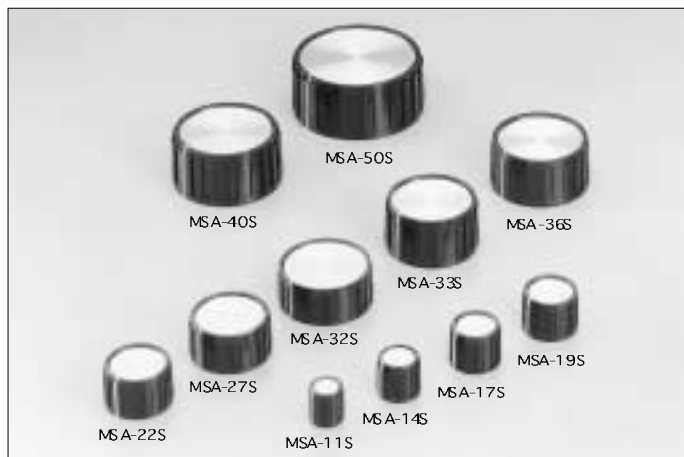

MSA

series

製造状況・販売ロット等は
巻末の販売ロット一覧表
をご参照下さい。

	MSA-11S	MSA-14S	MSA-17S	MSA-19S	MSA-22S	MSA-27S	MSA-33S	MSA-50S
D	11.1	14.0	17.1	18.8	21.8	26.8	32.8	50.0
M	10.7	13.5	16.6	18.4	21.5	26.5	31.8	49.0
H	12.0	13.0	14.0	14.2	14.1	14.1	18.0	22.0
L	10.0	9.8	10.8	11.0	11.1	11.0	13.0	18.0
B	5.0	5.0	5.5	5.5	5.5	5.5	6.0	7.0
C	8.0	11.2	14.0	15.0	17.9	23.0	27.0	42.0
F	2.0	2.0	2.0	2.0	2.2	13.1	2.0	2.0
S	7.7	10.7	13.0	15.0	18.1	23.0	28.0	44.0
シャフト径	3φ	3φ・6φ	6φ	6φ	6φ	6φ	6φ	6φ
ビス	M3	M3	M4	M3	M4×2	M4×2	M4×2	M4×2

FT

series

製造状況・販売ロット等は
巻末の販売ロット一覧表
をご参照下さい。

FT-25S, FT-35S, FT-25TS, FT-35TSのビス角度は90° になっています。

	FT-20TS	FT-25TS	FT-35TS
D	20.0	4.8	34.6
M	15.0	18.7	24.6
H	17.0	19.0	21.5
L	15.0	16.1	19.8
B	6.5	9.0	10.5
C	12.9	14.2	17.1
F	2.1	5.8	5.0
S	11.5	14.0	18.9
A	18.7	23.2	34.6
シャフト径	6φ	6φ	6φ
ビス	M3	M4×2	M4×2

	FT-20S	FT-25S
D	20.0	25.0
M	14.8	18.8
H	17.3	18.9
L	14.9	16.0
B	6.5	9.0
C	11.9	14.2
S	3.5	5.7
S	11.5	13.9
シャフト径	6φ	6φ
ビス	M3	M4×2

FT-35S, FT-25TS, FT-35TSのビス角度は90° になっています。