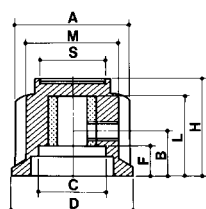

FT

series

製造状況・販売ロット等は
巻末の販売ロット一覧表
をご参照下さい。

FT-25S, FT-35S, FT-25TS, FT-35TSのビス角度は90° になっています。

	FT-20TS	FT-25TS	FT-35TS
D	20.0	4.8	34.6
M	15.0	18.7	24.6
H	17.0	19.0	21.5
L	15.0	16.1	19.8
B	6.5	9.0	10.5
C	12.9	14.2	17.1
F	2.1	5.8	5.0
S	11.5	14.0	18.9
A	18.7	23.2	34.6
シャフト径	6φ	6φ	6φ
ビス	M3	M4×2	M4×2

	FT-20S	FT-25S
D	20.0	25.0
M	14.8	18.8
H	17.3	18.9
L	14.9	16.0
B	6.5	9.0
C	11.9	14.2
S	3.5	5.7
S	11.5	13.9
シャフト径	6φ	6φ
ビス	M3	M4×2

FT-35S, FT-25TS, FT-35TSのビス角度は90° になっています。