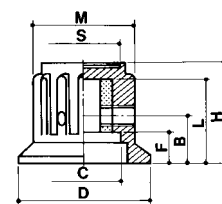

FT

series

製造状況・販売ロット等は
巻末の販売ロット一覧表
をご参照下さい。

FT-25S, FT-35S, FT-25TS, FT-35TSのビス角度は90° になっています。

	FT-20TS	FT-25TS	FT-35TS
D	20.0	4.8	34.6
M	15.0	18.7	24.6
H	17.0	19.0	21.5
L	15.0	16.1	19.8
B	6.5	9.0	10.5
C	12.9	14.2	17.1
F	2.1	5.8	5.0
S	11.5	14.0	18.9
A	18.7	23.2	34.6
シャフト径	6φ	6φ	6φ
ビス	M3	M4×2	M4×2

	FT-20S	FT-25S
D	20.0	25.0
M	14.8	18.8
H	17.3	18.9
L	14.9	16.0
B	6.5	9.0
C	11.9	14.2
S	3.5	5.7
S	11.5	13.9
シャフト径	6φ	6φ
ビス	M3	M4×2

FT-35S, FT-25TS, FT-35TSのビス角度は90° になっています。