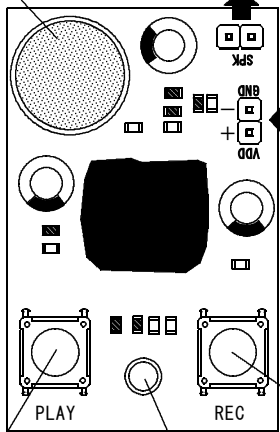

コンデンサマイク、スピーカアンプ内蔵
電源OFFでも録音内容が消えない不揮発性メモリ搭載！

ボイスレコーダー 2

[基板完成品]
VREC-40

第1版 150724

概要

不揮発性メモリを搭載した録音、再生基板です。
電源を抜いても録音内容は保持されます。

コンデンサマイク+マイクアンプを内蔵しているので、すぐに録音することができます。

スピーカアンプを内蔵しているので、スピーカ(8Ω)を接続するだけで録音した音を聞くことができます。

接続参考図

電源の極性は良く確認して取り付けてください。
+-を間違えると基板を破損する恐れがあります。

配線作業は電源をOFF(電池を抜いた)の状態で行ってください。

■コンデンサマイク
※ここで受けた声を録音することができます。

■再生ボタン
押すと再生を開始します。

■赤色LED
録音中、点灯します。

■録音ボタン
押している間、録音します。
離すと録音を停止します。
押し続けても約40秒経過すると自動で停止します。