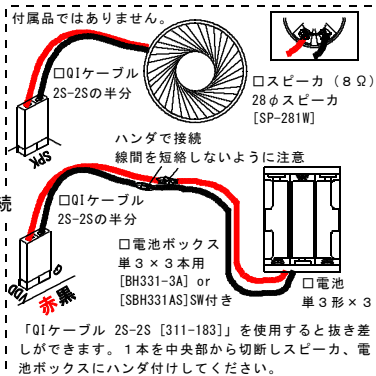

■録音ボタン
押している間、録音します。
離すと録音を停止します。
押し続けても約40秒経過すると自動で停止します。

使い方

●録音手順

1. 録音ボタンを押す(押している間、録音します)
2. 赤色LEDが点灯(約1秒後、録音開始)
  録音開始後、コンデンサマイクに向かって声を出してください。
3. 録音ボタンから手を離す。
  赤色LEDが消えて録音を終了します。
  ※ボタンを押し続けていても最大録音時間の約40秒を経過すると自動的に停止します。

●録音内容の消去

1. 録音ボタンを1クリック
  赤色LEDが1秒間点灯して消えます。

●再生手順

1. 再生ボタンを押す。(1クリックでOK)
  録音されている時間、再生し自動的に停止します。
  ※再生中にもう一度押すと停止します。
  ※押し続けていると繰り返し再生します。
  (繰り返し時は再生間に1秒程ブランクがあります)

電源ON(接続)時の動作について

再生ボタン、録音ボタンを押したままの状態では通電すると正しく動作しなくなる場合があります。(ポポッとしか鳴らない、無反応など)こうなった場合は一旦電源を取り外し、PLAYボタンを、ゆっくり5回程押ししてから3秒程待ち再度電源を接続してください。

ワンダーキット 製品開発・販売元

共立電子産業株式会社 共立プロダクツ事業所
〒556-0004 大阪市浪速区日本橋西2-5-1
TEL 06-6644-4447
FAX 06-6644-4448
営業時間:AM9:30-PM6:30 定休日:土日・祝日