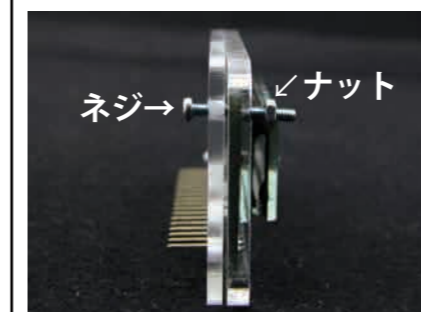

## ■組み立て

アクリル板には形状は同じでも、厚みが「2mm」「3mm」と異なるものが入っていますのでご注意ください。

前準備として、Nutube用変換基板にNutubeをハンダ付けしてください。

山型に穴の開いたアクリル板の上に、Nutubeを実装した変換基板(以後、Nutube基板)を重ねます。アクリル板は方向がありますので左図左側の写真を参考にしてください。

裏側の様子。赤丸部のように、Nutube基板のGNDプレーン接続ジャンプが見えている状態であればOKです。

枠型のアクリル板をNutube基板の上に重ねます。

付属のネジとナットで下側のアクリル板とNutube基板を固定します。ネジはNutube基板のヘッダーピン側からネジ穴に差し込み、計4ヶ所を固定してください。  
※この時点では、枠型のアクリル板は固定されません。

厚みが「2mm」の中央に四角い穴の開いたアクリル板を、ネジ穴をネジに合わせてNutube基板の上に重ねます。アクリル板には向きがあります。左図左側の写真を参考にしてください。