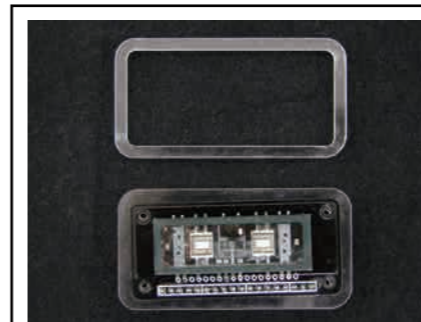

## ■組み立て

アクリル板には形状は同じでも、厚みが「2mm」「3mm」と異なるものが入っていますのでご注意ください。

前準備として、Nutube用変換基板にNutubeをハンダ付けしてください。

山型に穴の開いたアクリル板の上に、Nutubeを実装した変換基板(以後、Nutube基板)を重ねます。アクリル板は方向がありますので左図左側の写真を参考にしてください。

裏側の様子。赤丸部のように、Nutube基板のGNDプレーン接続ジャンプが見えている状態であればOKです。

枠型のアクリル板をNutube基板の上に重ねます。

付属のネジとナットで下側のアクリル板とNutube基板を固定します。ネジはNutube基板のヘッダーピン側からネジ穴に差し込み、計4ヶ所を固定してください。  
※この時点では、枠型のアクリル板は固定されません。

厚みが「2mm」の中央に四角い穴の開いたアクリル板を、ネジ穴をネジに合わせてNutube基板の上に重ねます。アクリル板には向きがあります。左図左側の写真を参考にしてください。