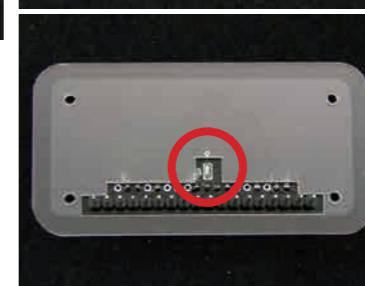

## ■組み立て

アクリル板には形状は同じでも、厚みが「2mm」「3mm」と異なるものが入っていますのでご注意ください。

前準備として、Nutube用変換基板にNutubeをハンダ付けしてください。

山型に穴の開いたアクリル板の上に、Nutubeを実装した変換基板(以後、Nutube基板)を重ねます。アクリル板は方向がありますので左図左側の写真を参考にしてください。

裏側の様子。赤丸部のように、Nutube基板のGNDプレーン接続ジャンプが見えている状態であればOKです。

枠型のアクリル板をNutube基板の上に重ねます。

付属のネジとナットで下側のアクリル板とNutube基板を固定します。ネジはNutube基板のヘッダーピン側からネジ穴に差し込み、計4ヶ所を固定してください。  
※この時点では、枠型のアクリル板は固定されません。

厚みが「2mm」の中央に四角い穴の開いたアクリル板を、ネジ穴をネジに合わせてNutube基板の上に重ねます。アクリル板には向きがあります。左図左側の写真を参考にしてください。