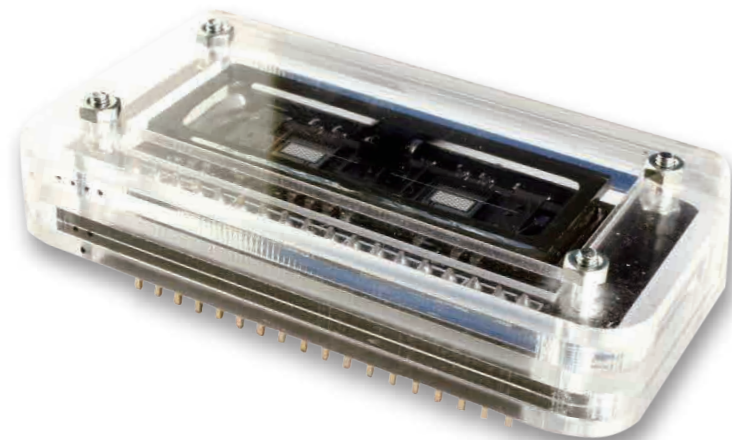

# Nutube用アクリルケース KP-NuCase 【組立説明書】

第1版 20170119

ケース

共立プロダクツ  
KYOHITSU PRODUCTS

## ■製品概要

変換基板実装済みのNutubeを守るアクリルケースです。アクリルケースに入ったままブレッドボードに挿すことも可能です。

## ■仕様

部品構成 : アクリル板×5  
: M2 ナベネジ×4  
: M2 ナット×8  
外形サイズ: 67(W)×35.5(D)×21(H)mm

※下記は付属しません。別途お求めください。

- KORG Nutube
- KORG Nutube用変換基板 / KP-NuPCB

## ■内容物説明

●アクリル板5枚  
組立前に傷防止用の紙をはがしてください。はがしにくい場合は、水に浸けると簡単にはがせます。