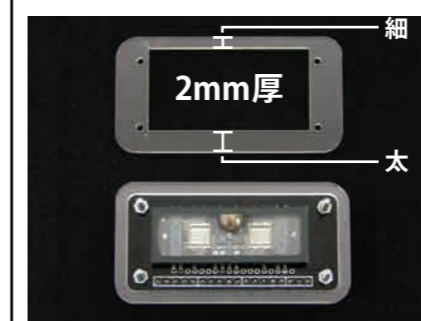

## ■組み立て

アクリル板には形状は同じでも、厚みが「2mm」「3mm」と異なるものが入っていますのでご注意ください。

前準備として、Nutube用変換基板にNutubeをハンダ付けしてください。

山型に穴の開いたアクリル板の上に、Nutubeを実装した変換基板(以後、Nutube基板)を重ねます。アクリル板は方向がありますので左図左側の写真を参考にしてください。

裏側の様子。赤丸部のように、Nutube基板のGNDプレーン接続ジャンプが見えている状態であればOKです。

枠型のアクリル板をNutube基板の上に重ねます。

付属のネジとナットで下側のアクリル板とNutube基板を固定します。ネジはNutube基板のヘッダーピン側からネジ穴に差し込み、計4ヶ所を固定してください。  
※この時点では、枠型のアクリル板は固定されません。

厚みが「2mm」の中央に四角い穴の開いたアクリル板を、ネジ穴をネジに合わせてNutube基板の上に重ねます。アクリル板には向きがあります。左図左側の写真を参考にしてください。