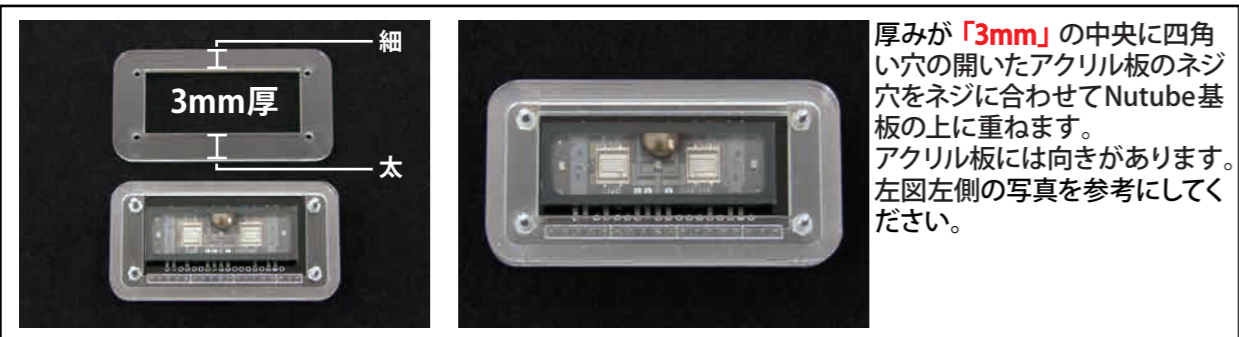

厚みが「3mm」の中央に四角い穴の開いたアクリル板のネジ穴をネジに合わせてNutube基板の上に重ねます。
アクリル板には向きがあります。左図左側の写真を参考にしてください。