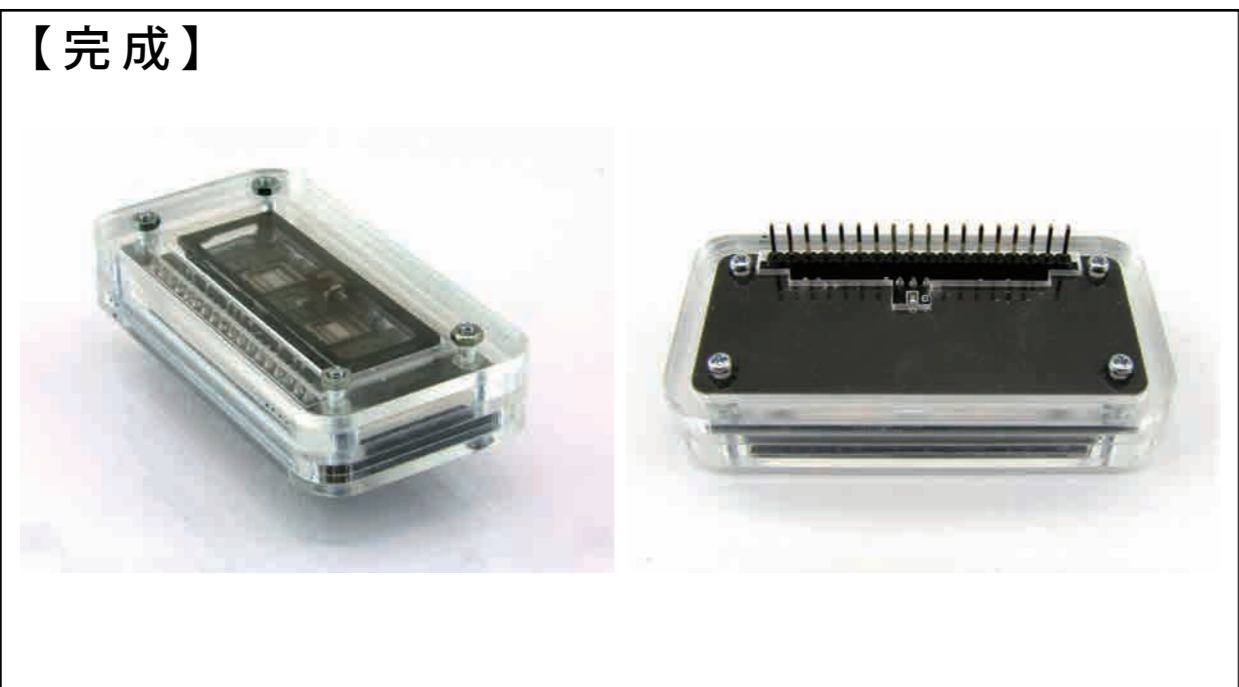

【完成】

■製品の保証について

- ・本製品およびそれらを構成するパーツ類は、改良・性能向上のため予告なく仕様・外観等を変更する場合があります。あらかじめご了承ください。
- ・本製品は組立キットです。製作作業中の安全確保のため説明書をよくお読みになり、正しい工具の使用・手順を守ってください。
- ・完成品でない商品の性格上、組み立て後にお客様が期待される性能・品質・安全運用等の保証はできません。完成後はお客様(組立業者)ご自身の責任のもとでご使用ください。
- ・本製品は機器への組込み他、工業製品としての使用を想定した設計は行っていません。

また、本製品に起因する直接、間接の損害につきましては当社修理サポートの規定範囲を超えての補償には応じられません。

- ・本製品はハード基板のみの供給・補償となります。プログラムなどソフト面でのご質問はお答えできません。

Electronic Devices, Parts, Kits & Robots 共立電子産業株式会社 共立プロダクツ事業所
KYORITSU 〒556-0004 大阪市浪速区日本橋西2-5-1
TEL:06-6644-4447 FAX:06-6644-4448

【“共立プロダクツ”ブランドとは】
当ブランドの製品はユーザーニーズを捉えた製品をリーズナブルな価格でのご提供を目指しています。そのためユーザーサポートはメールに限定しておりますことをご理解、ご了承ください。
✉Email:wonderkit@keic.jp
Twitterやblogで応用例や製品紹介を更新中です。ぜひご覧になってください。 共立プロダクツ 検索