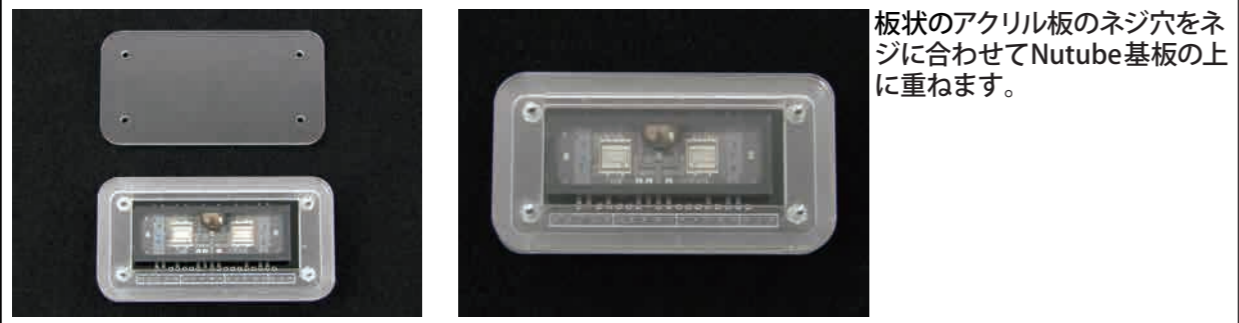

板状のアクリル板のネジ穴をネジに合わせてNutube基板の上に重ねます。