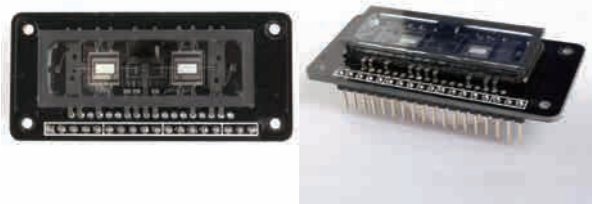

## ■製品概要

変換基板実装済みのNutubeを守るアクリルケースです。アクリルケースに入ったままブレッドボードに挿すことも可能です。

### 【注意】

この製品を完成させるには別途下記のものが必要です。

- KORG Nutube
- KORG Nutube用変換基板 / KP-NuPCB

●ねじ・ナット  
• M2 ナベネジ×4  
• M2 ナット×8

## ■組み立て

アクリル板には形状は同じでも、厚みが「2mm」「3mm」と異なるものが入っていますのでご注意ください。

前準備として、Nutube用変換基板にNutubeをハンダ付けしてください。

山型に穴の開いたアクリル板の上に、Nutubeを実装した変換基板(以後、Nutube基板)を重ねます。アクリル板は方向がありますので左図左側の写真を参考にしてください。

裏側の様子。赤丸部のように、Nutube基板のGNDプレーン接続ジャンプが見えている状態であればOKです。