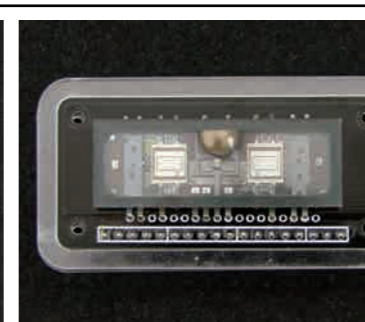

## ■組み立て

アクリル板には形状は同じでも、厚みが「2mm」「3mm」と異なるものが入っていますのでご注意ください。

前準備として、Nutube用変換基板にNutubeをハンダ付けしてください。

山型に穴の開いたアクリル板の上に、Nutubeを実装した変換基板(以後、Nutube基板)を重ねます。アクリル板は方向がありますので左図左側の写真を参考にしてください。

裏側の様子。赤丸部のように、Nutube基板のGNDプレーン接続ジャンプが見えている状態であればOKです。