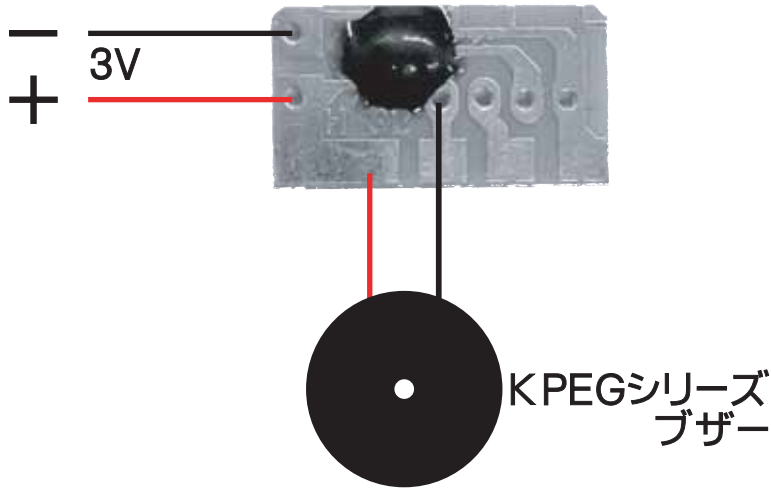

わずかな外付け部品でできる！ クリスマスメロディーモジュール基板

圧電ブザーを使用した回路

H-82メロディー基板

スピーカを使用した回路

H-82メロディー基板

曲目:クリスマスメロデー(ジングルベル、サンタが街にやってくる、We Wish You A Merry Christmas)

圧電ブザーを使用した回路

TS-088B メロディー基板

スピーカを使用した回路

TS-088B メロディー基板

曲目:ジングルベル

[PR] ワンダーピュア WP-3110F [PR]

20W+20W デュアルモノラルアンプ新登場！

“ものづくり” 支援で、共に未来へ

KYOHITSU

MICRO ELECTRONICS PARTS & KITS