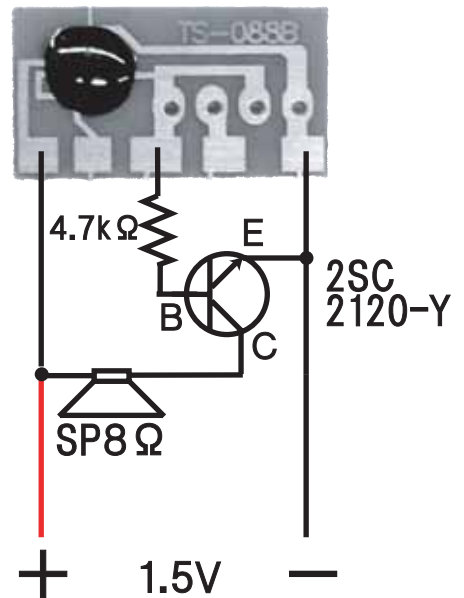

わずかな外付け部品でできる！ クリスマスメロディーモジュール基板

圧電ブザーを使用した回路

H-82メロディー基板

スピーカを使用した回路

H-82メロディー基板

曲目:クリスマスメロデー(ジングルベル、サンタが街にやってくる、We Wish You A Merry Christmas)

圧電ブザーを使用した回路

TS-088B メロディー基板

スピーカを使用した回路

TS-088B メロディー基板

曲目:ジングルベル

[PR] ワンダーピュア WP-3110F [PR]

20W+20W デュアルモノラルアンプ新登場！

“ものづくり” 支援で、共に未来へ

KYOHITSU

MICRO ELECTRONICS PARTS & KITS