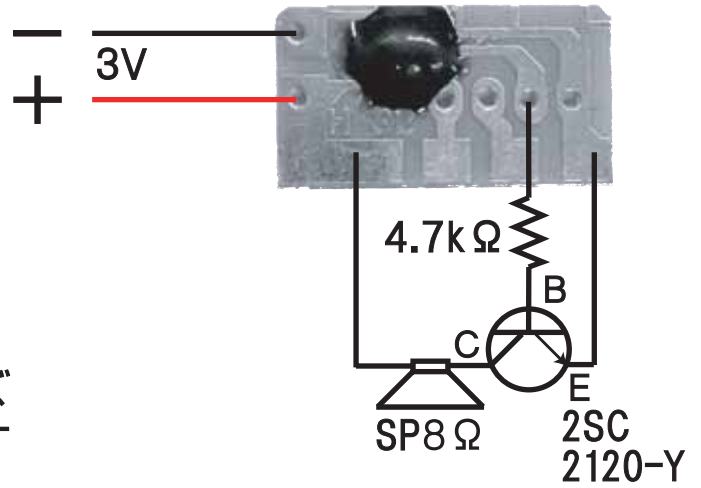

わずかな外付け部品でできる！ クリスマスメロディーモジュール基板

圧電ブザーを使用した回路

H-82メロディー基板

スピーカを使用した回路

H-82メロディー基板

曲目:クリスマスメロデー(ジングルベル、サンタが街にやってくる、We Wish You A Merry Christmas)

圧電ブザーを使用した回路

TS-088B メロディー基板

スピーカを使用した回路

TS-088B メロディー基板

曲目:ジングルベル

[PR] ワンダーピュア WP-3110F [PR]

20W+20W デュアルモノラルアンプ新登場！

“ものづくり” 支援で、共に未来へ

KYOHITSU

MICRO ELECTRONICS PARTS & KITS