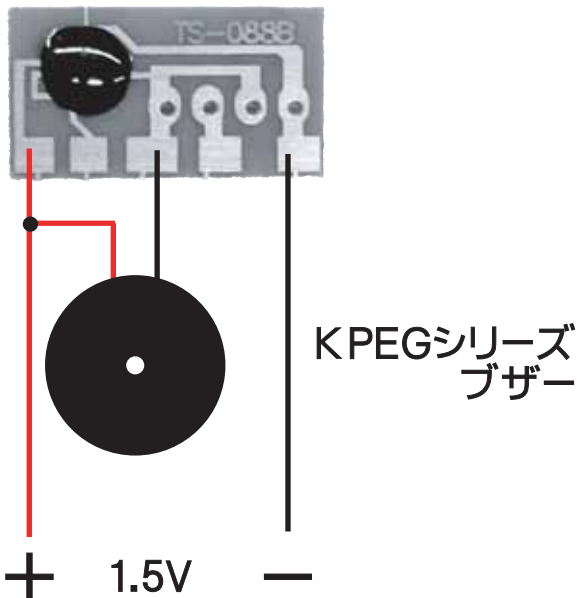

わずかな外付け部品でできる！ クリスマスメロディーモジュール基板

圧電ブザーを使用した回路

H-82メロディー基板

スピーカを使用した回路

H-82メロディー基板

曲目:クリスマスメロデー(ジングルベル、サンタが街にやってくる、We Wish You A Merry Christmas)

圧電ブザーを使用した回路

TS-088B メロディー基板

スピーカを使用した回路

TS-088B メロディー基板

曲目:ジングルベル

[PR] ワンダーピュア WP-3110F [PR]

20W+20W デュアルモノラルアンプ新登場！

“ものづくり” 支援で、共に未来へ

KYOHITSU

MICRO ELECTRONICS PARTS & KITS