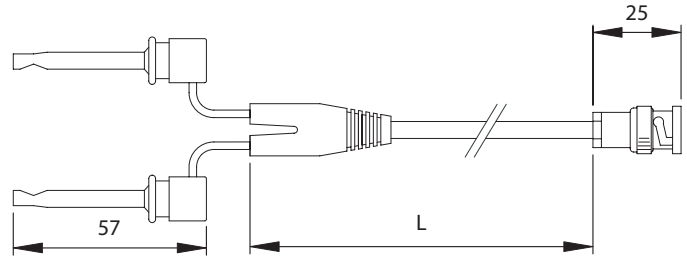

CCA-101/CCA-101-3

RoHS

【仕様】

品番	L寸法	ケーブル	仕様	質量
CCA-101	1,000mm	RG-58A/U	ICクリップL●●(金メッキ)⇔BNCプラグ	66g
CCA-101-3	3,000mm			147g

梱包：ティシンヘッダーパック入り

CCA-102/CCA-102-3

RoHS

【仕様】

品番	L寸法	ケーブル	仕様	質量
CCA-102	1,000mm	RG-58A/U	シールドクリップM●●ICクリップ●●(金メッキ) ⇔BNCプラグ	67g
CCA-102-3	3,000mm			146g

梱包：ティシンヘッダーパック入り

CCA-103/CCA-103-3

RoHS

【仕様】

品番	L寸法	ケーブル	仕様	質量
CCA-103	1,500mm	RG-58A/U	シールドクリップM●●(金メッキ) BNCプラグ	86g
CCA-103-3	3,000mm			145g

梱包：ティシンヘッダーパック入り