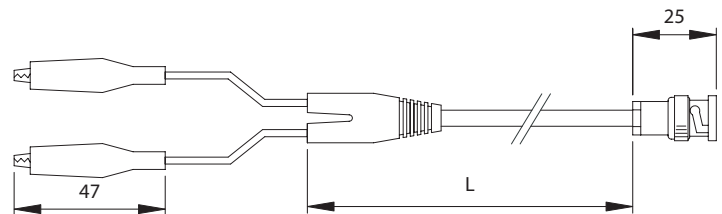

CCA-101/CCA-101-3

RoHS

【仕様】

品番	L寸法	ケーブル	仕様	質量
CCA-101	1,000mm	RG-58A/U	ICクリップL●●(金メッキ)⇔BNCプラグ	66g
CCA-101-3	3,000mm			147g

梱包：ティシンヘッダーパック入り

CCA-102/CCA-102-3

RoHS

【仕様】

品番	L寸法	ケーブル	仕様	質量
CCA-102	1,000mm	RG-58A/U	シールドクリップM●●ICクリップ●●(金メッキ) ⇔BNCプラグ	67g
CCA-102-3	3,000mm			146g

梱包：ティシンヘッダーパック入り

CCA-103/CCA-103-3

RoHS

【仕様】

品番	L寸法	ケーブル	仕様	質量
CCA-103	1,500mm	RG-58A/U	シールドクリップM●●(金メッキ) BNCプラグ	86g
CCA-103-3	3,000mm			145g