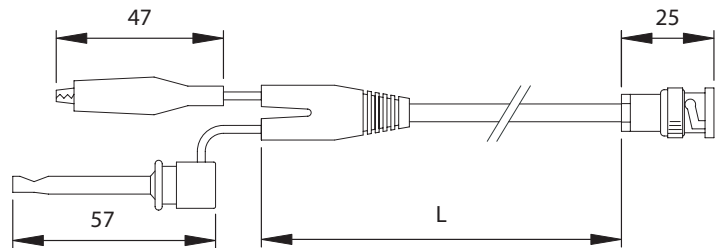

CCA-101/CCA-101-3

RoHS

【仕様】

品番	L寸法	ケーブル	仕様	質量
CCA-101	1,000mm	RG-58A/U	ICクリップL●●(金メッキ)⇔BNCプラグ	66g
CCA-101-3	3,000mm			147g

梱包：ティシンヘッダーパック入り

CCA-102/CCA-102-3

RoHS

【仕様】

品番	L寸法	ケーブル	仕様	質量
CCA-102	1,000mm	RG-58A/U	シールドクリップM●●ICクリップ●●(金メッキ) ⇔BNCプラグ	67g
CCA-102-3	3,000mm			146g

梱包：ティシンヘッダーパック入り

CCA-103/CCA-103-3

RoHS

【仕様】

品番	L寸法	ケーブル	仕様	質量
CCA-103	1,500mm	RG-58A/U	シールドクリップM●●(金メッキ) BNCプラグ	86g
CCA-103-3	3,000mm			145g

梱包：ティシンヘッダーパック入り