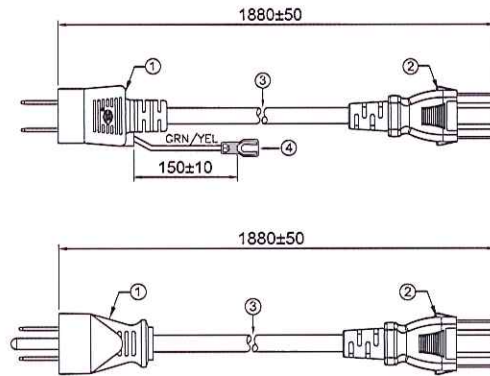

# ロック機能付き 抜けない 電源コード

TOKI Trading Ltd.  
トキトレーディング株式会社

新PSE耐トラッキング/グローワイヤ対策対応

-定格-  
12A  
125V

## 仕様

[差し込みプラグ]

アース線付2ピン / アース棒付3ピン

[コネクタ] C13(ロック機能付き)

[電線] VCTF 3x1.25mm<sup>2</sup>

[長さ] 188±5cm (1m~10mなどカスタム生産可)

[規格] PSE電気用品安全法 (米国用&欧州用も有)

使用イメージ