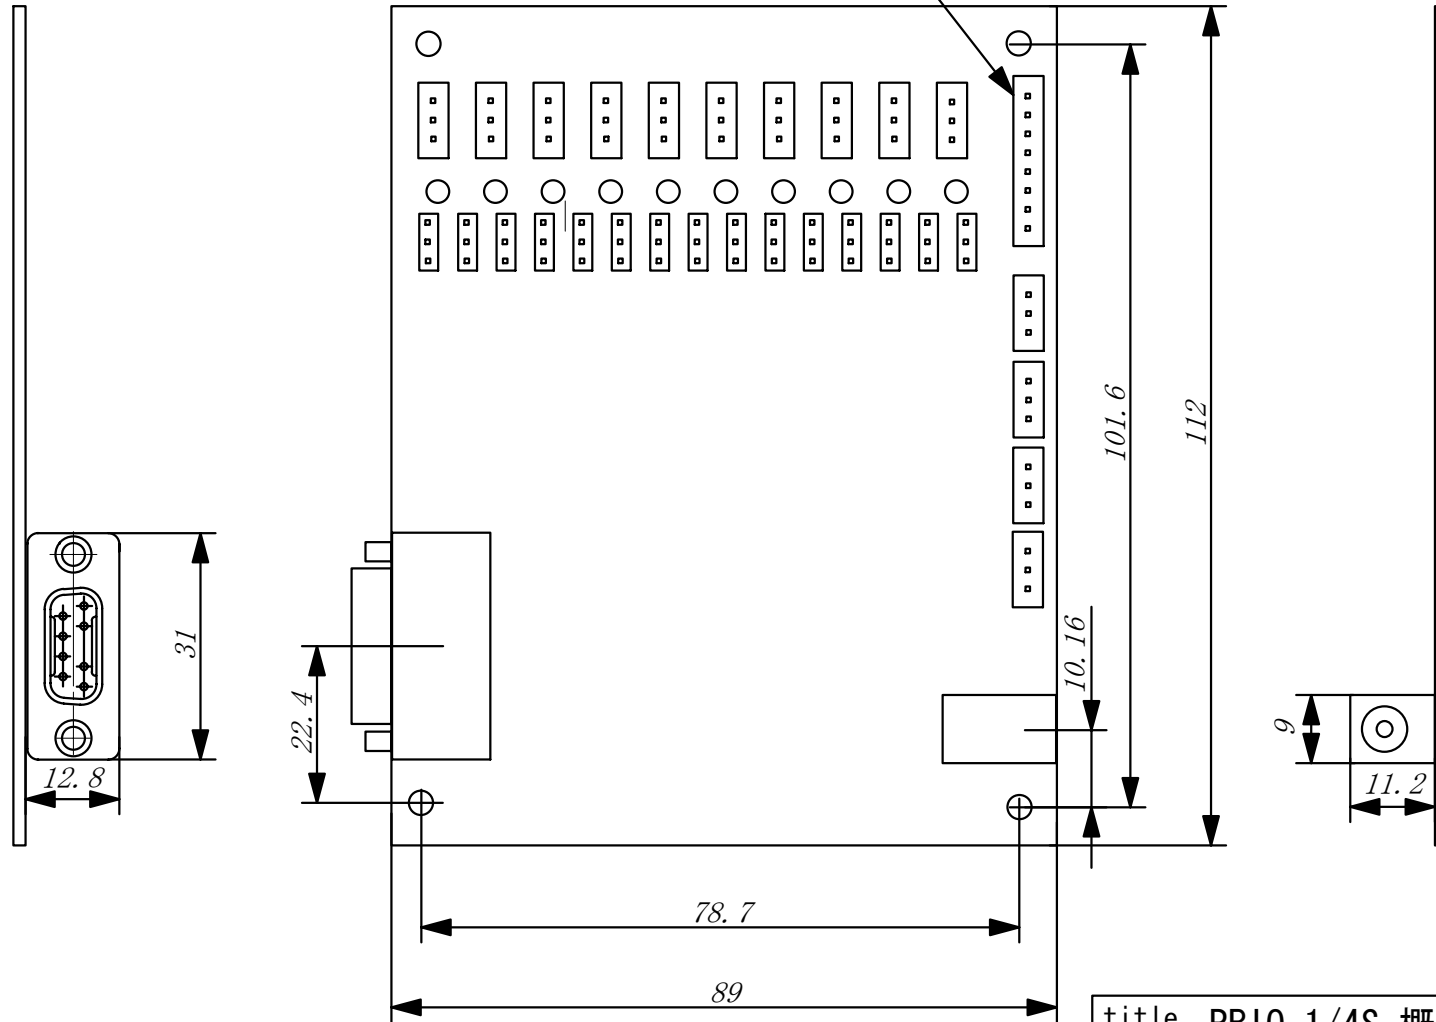

t=1.6

4Sにはこのコネクタはありません

| | |
|----------------------|----|
| title RB10-1/4S 概略寸法 | |
| date | 改訂 |
| | |